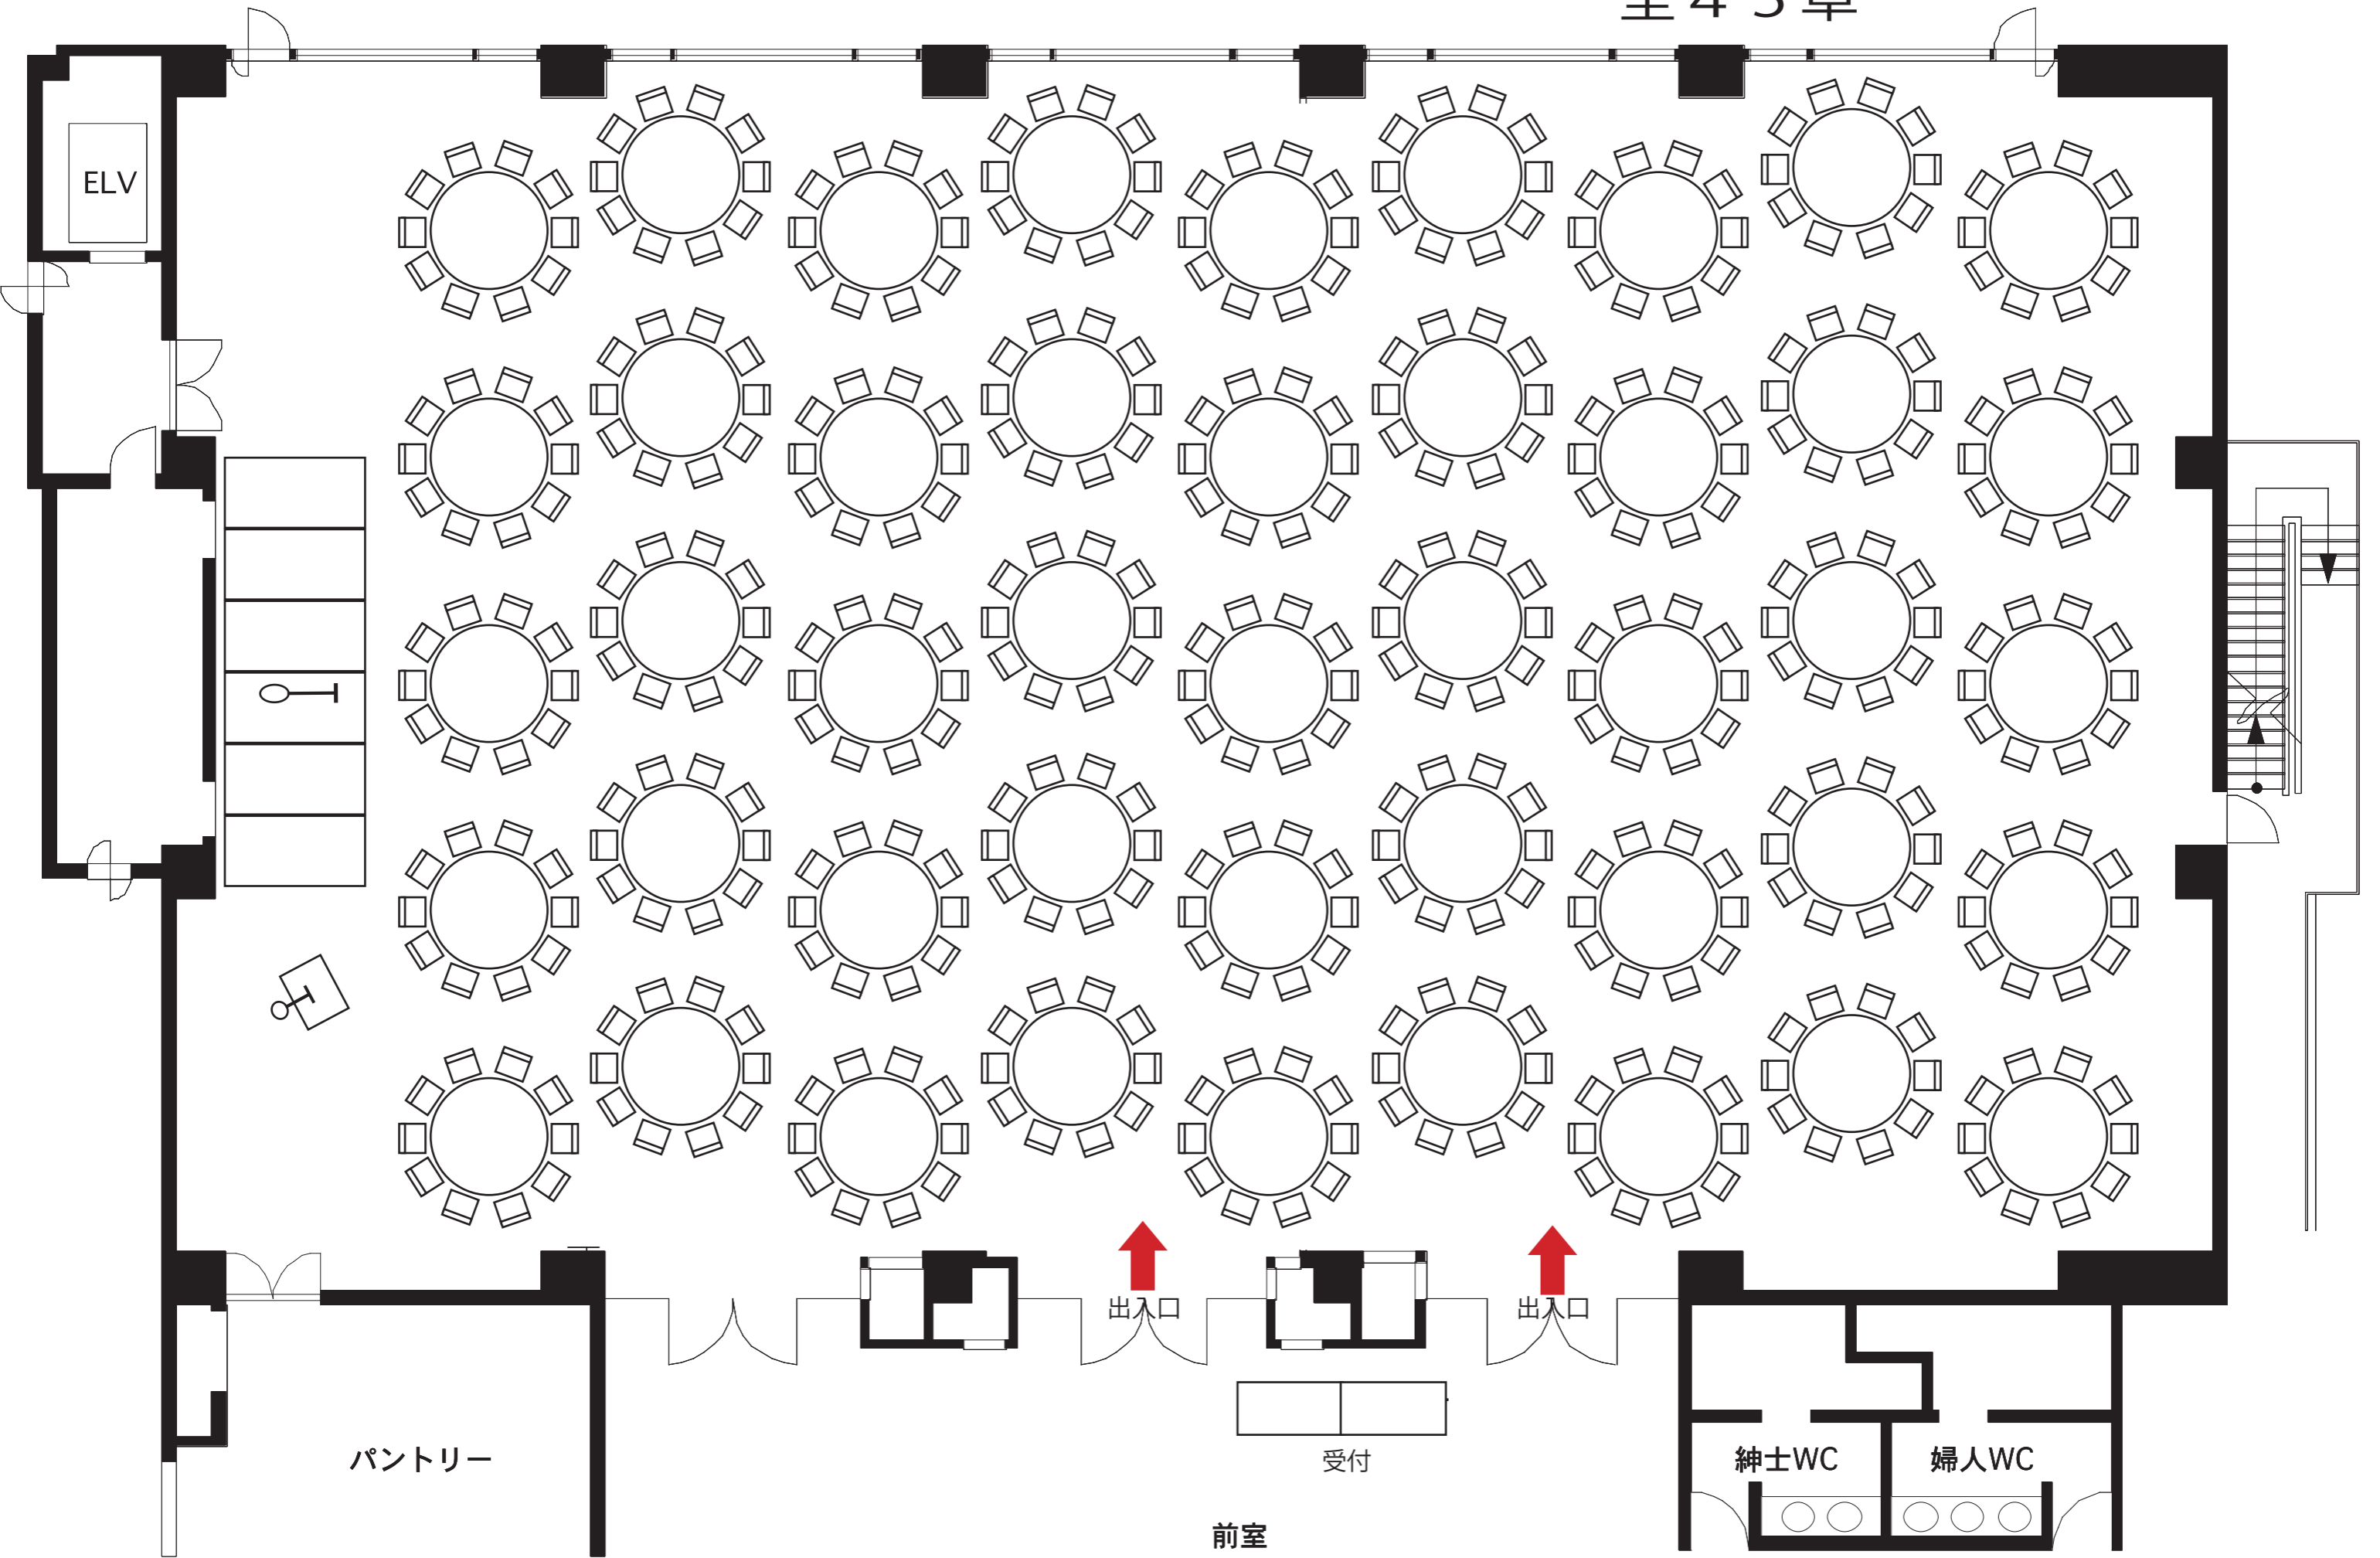

全45卓

パントリー

出入口

受付

前室

出入口

紳士WC

婦人WC