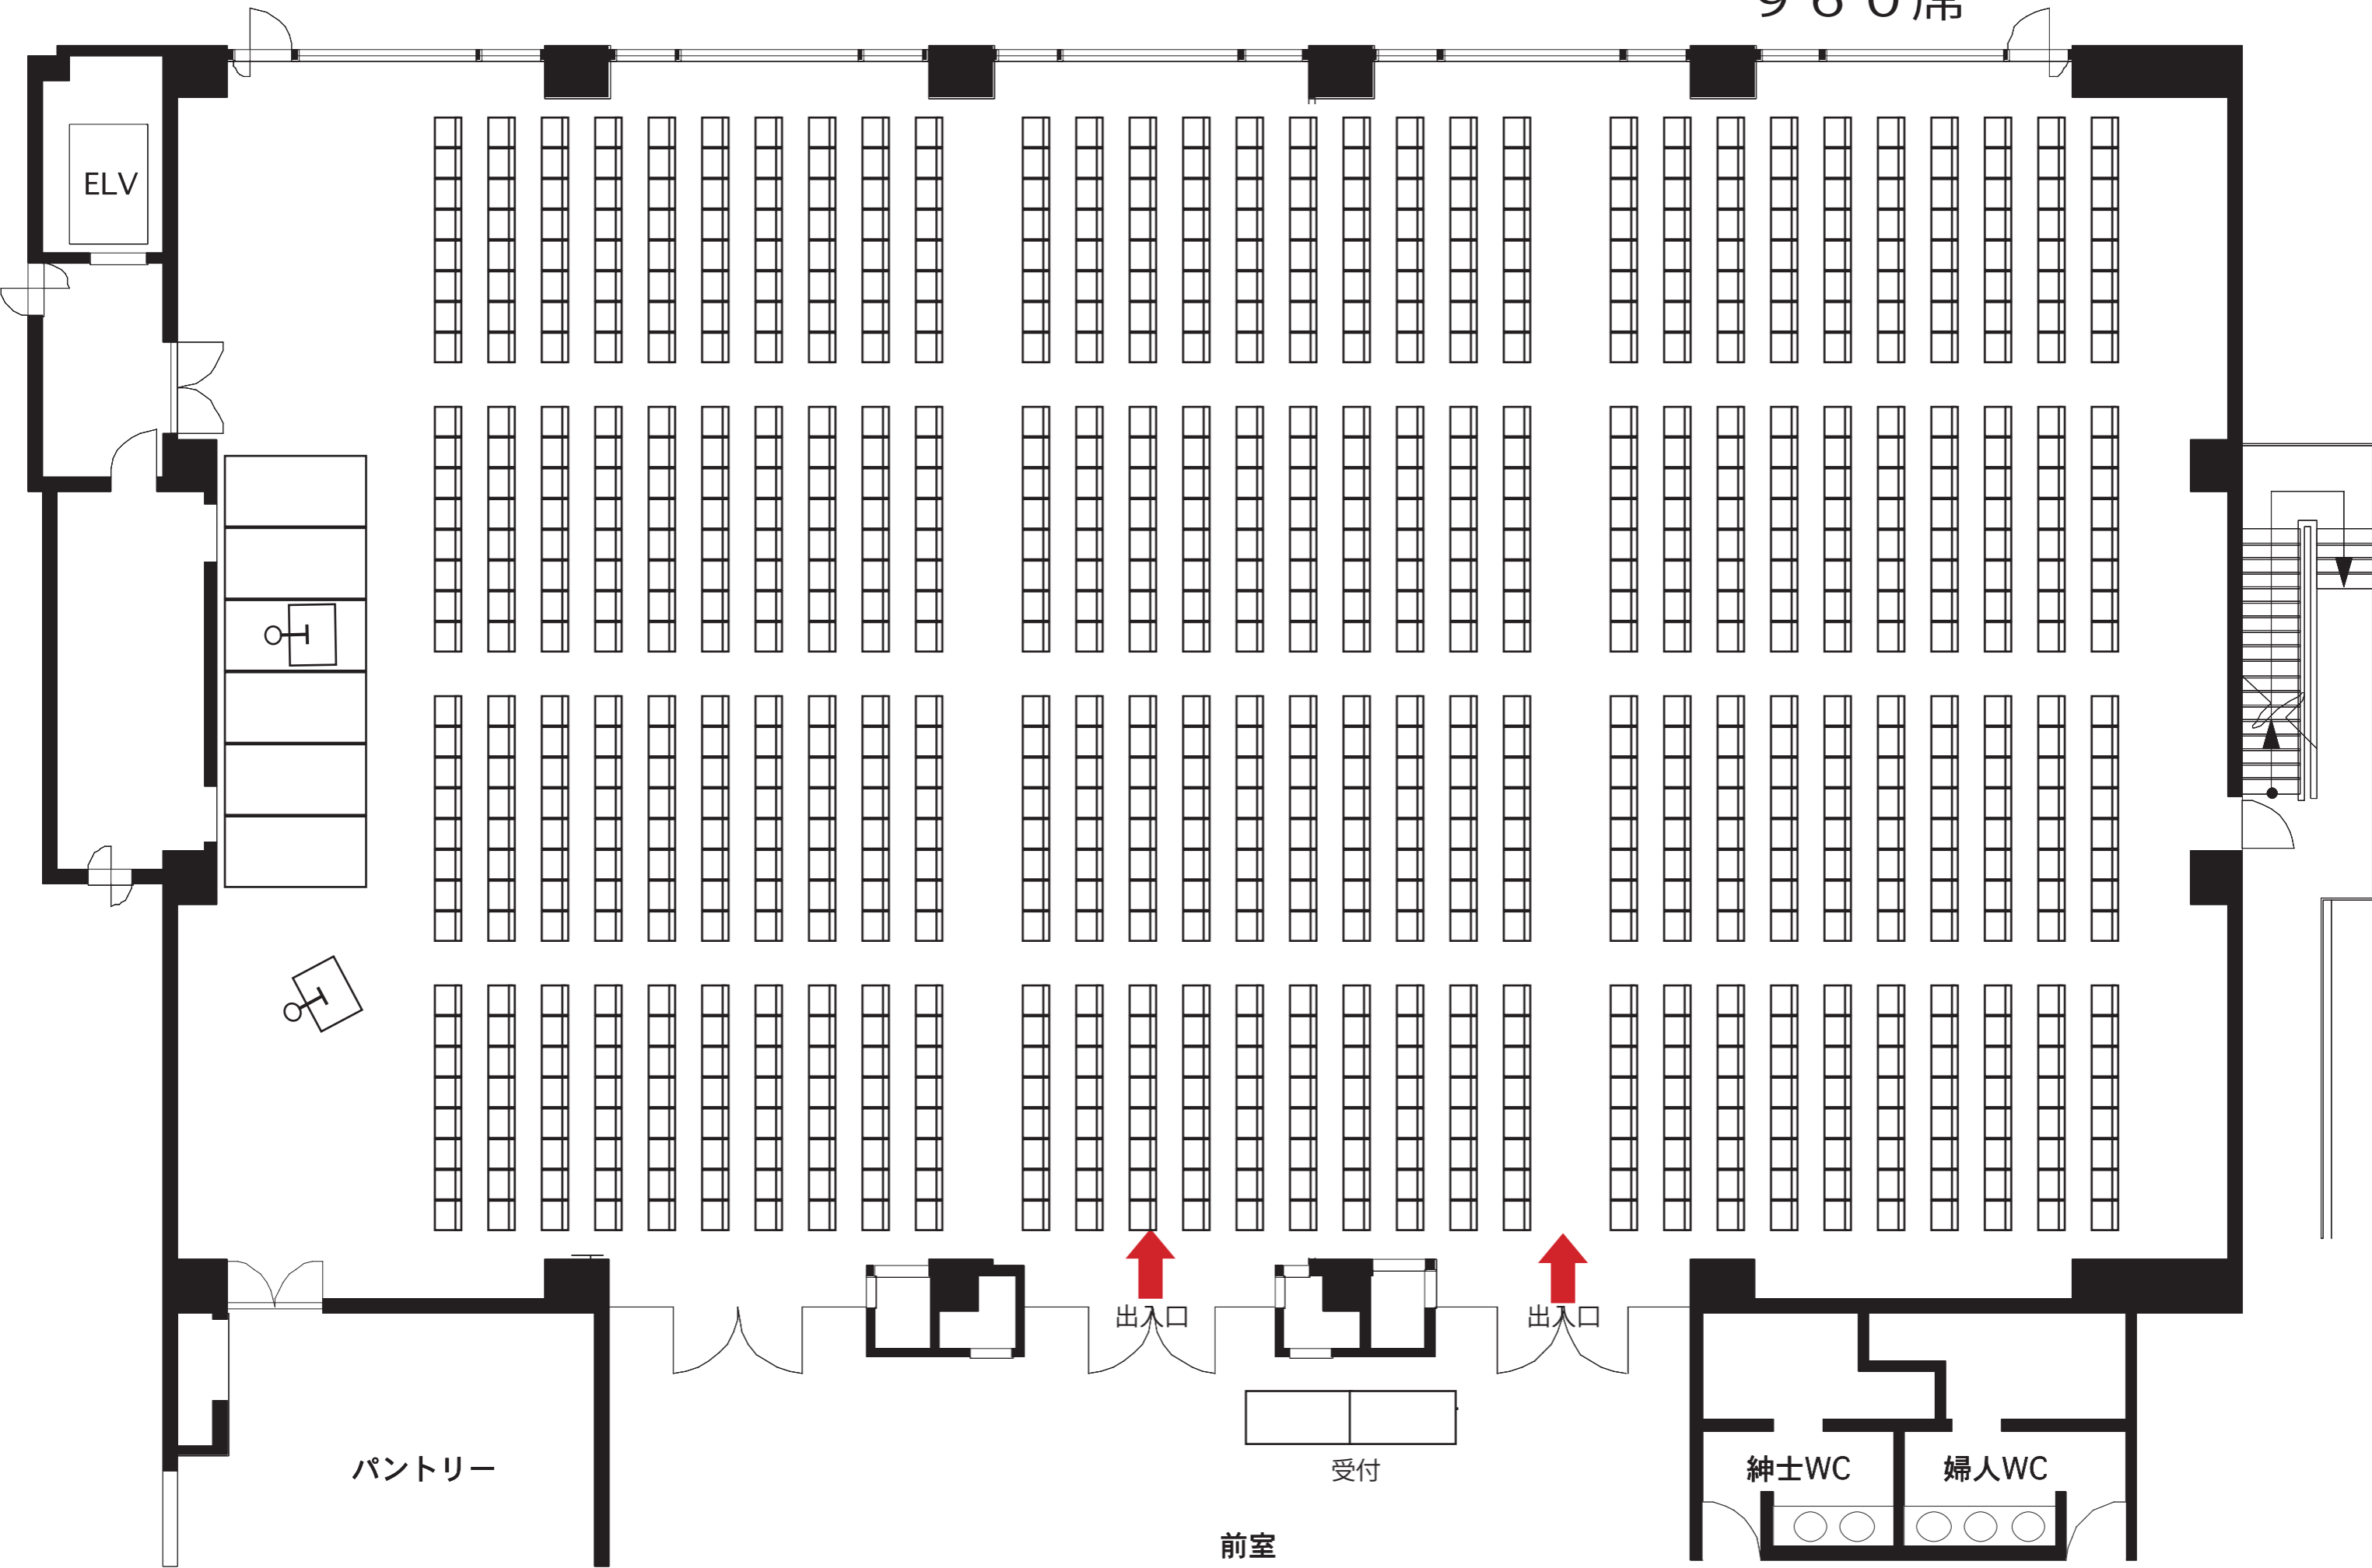

960席

パントリー

ELV

○

○

出入口

出入口

受付

前室

紳士WC

婦人WC