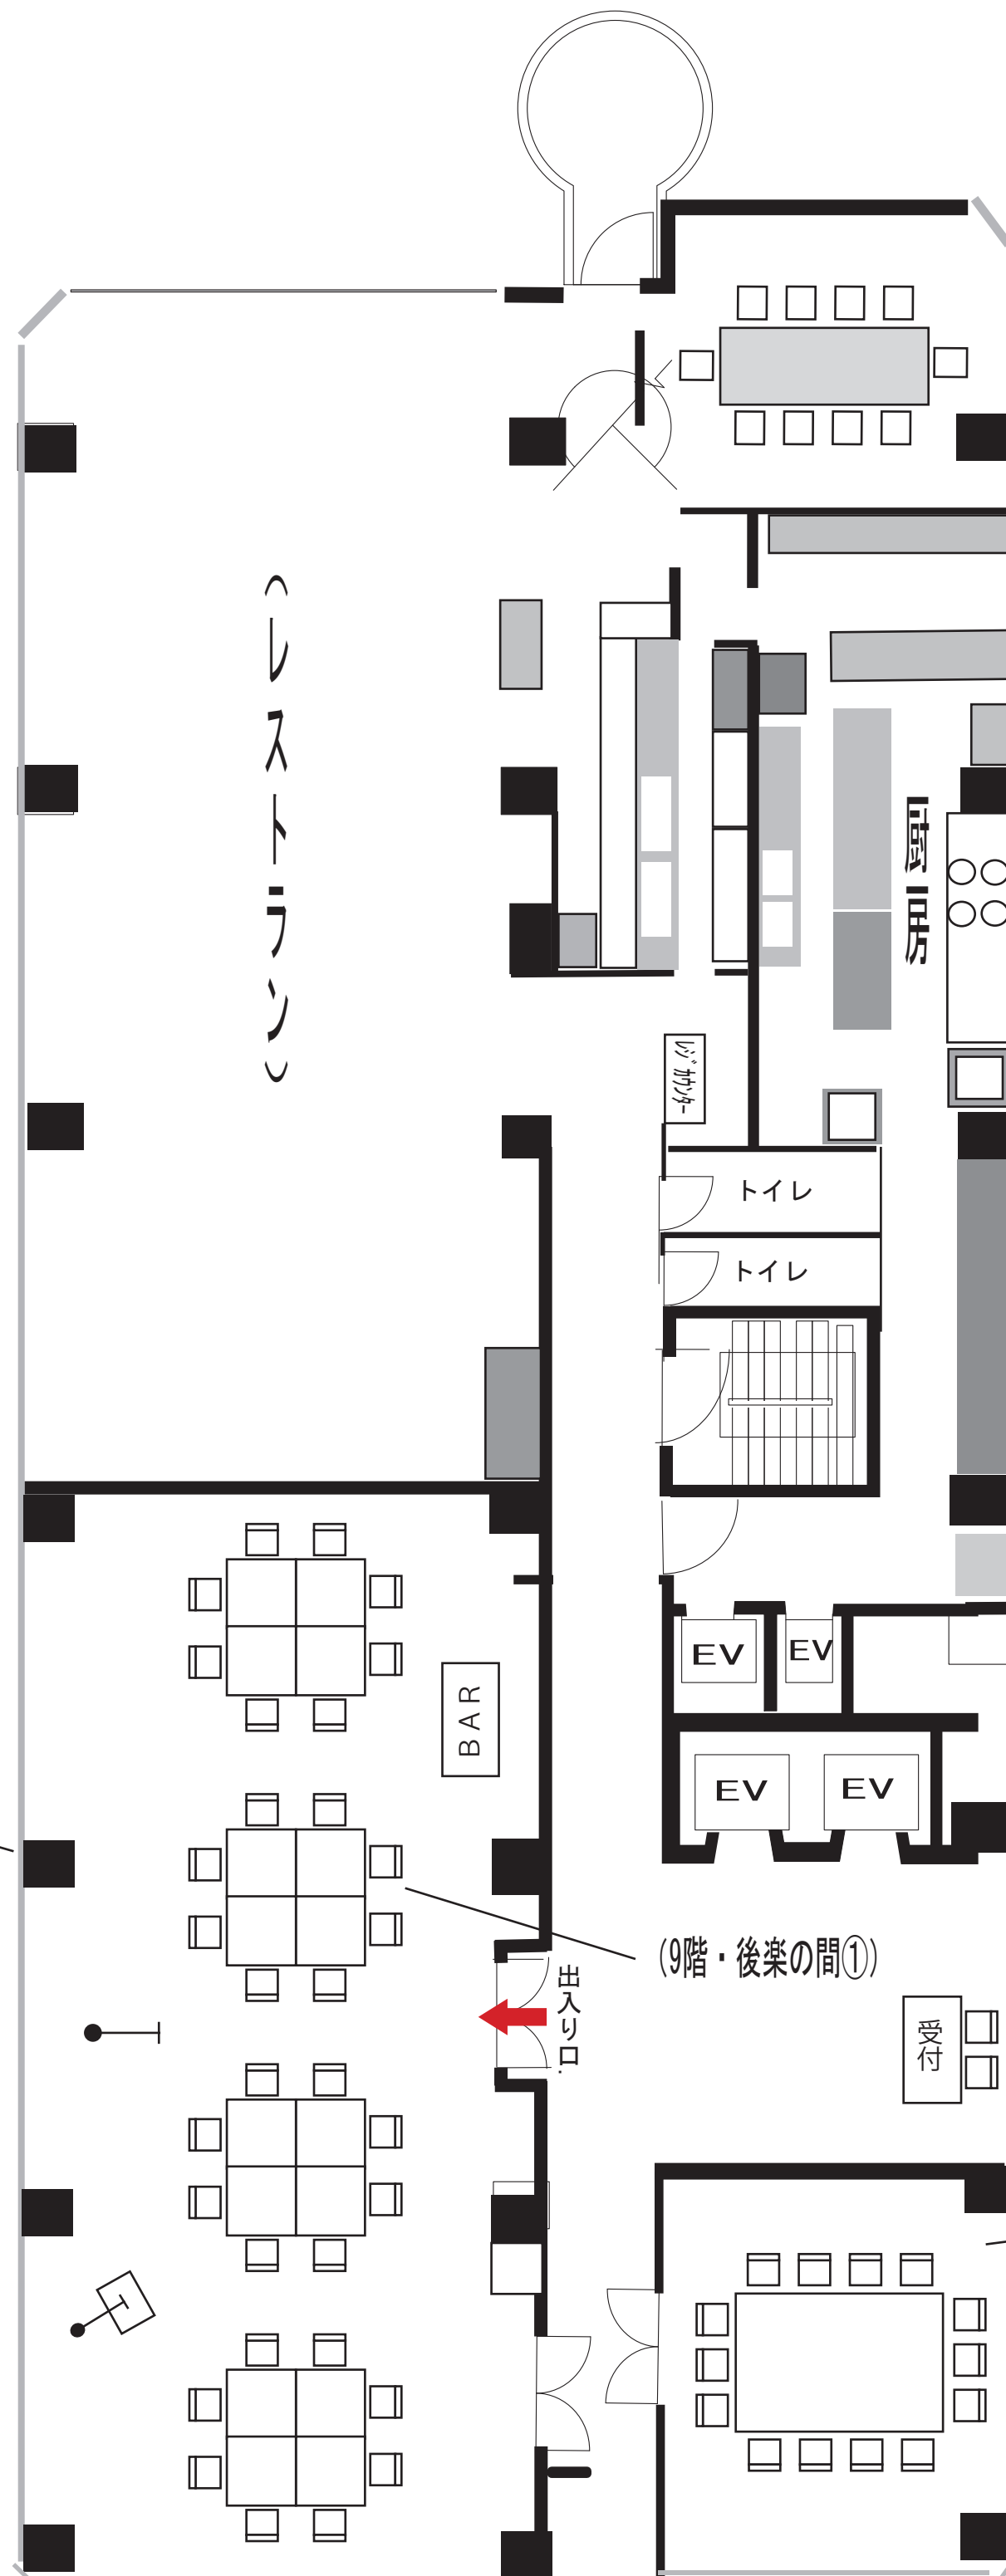

窓側
会場から、岡山城をご覧いただけます。

(9階・後楽の間①)

(9階・後楽の間②)