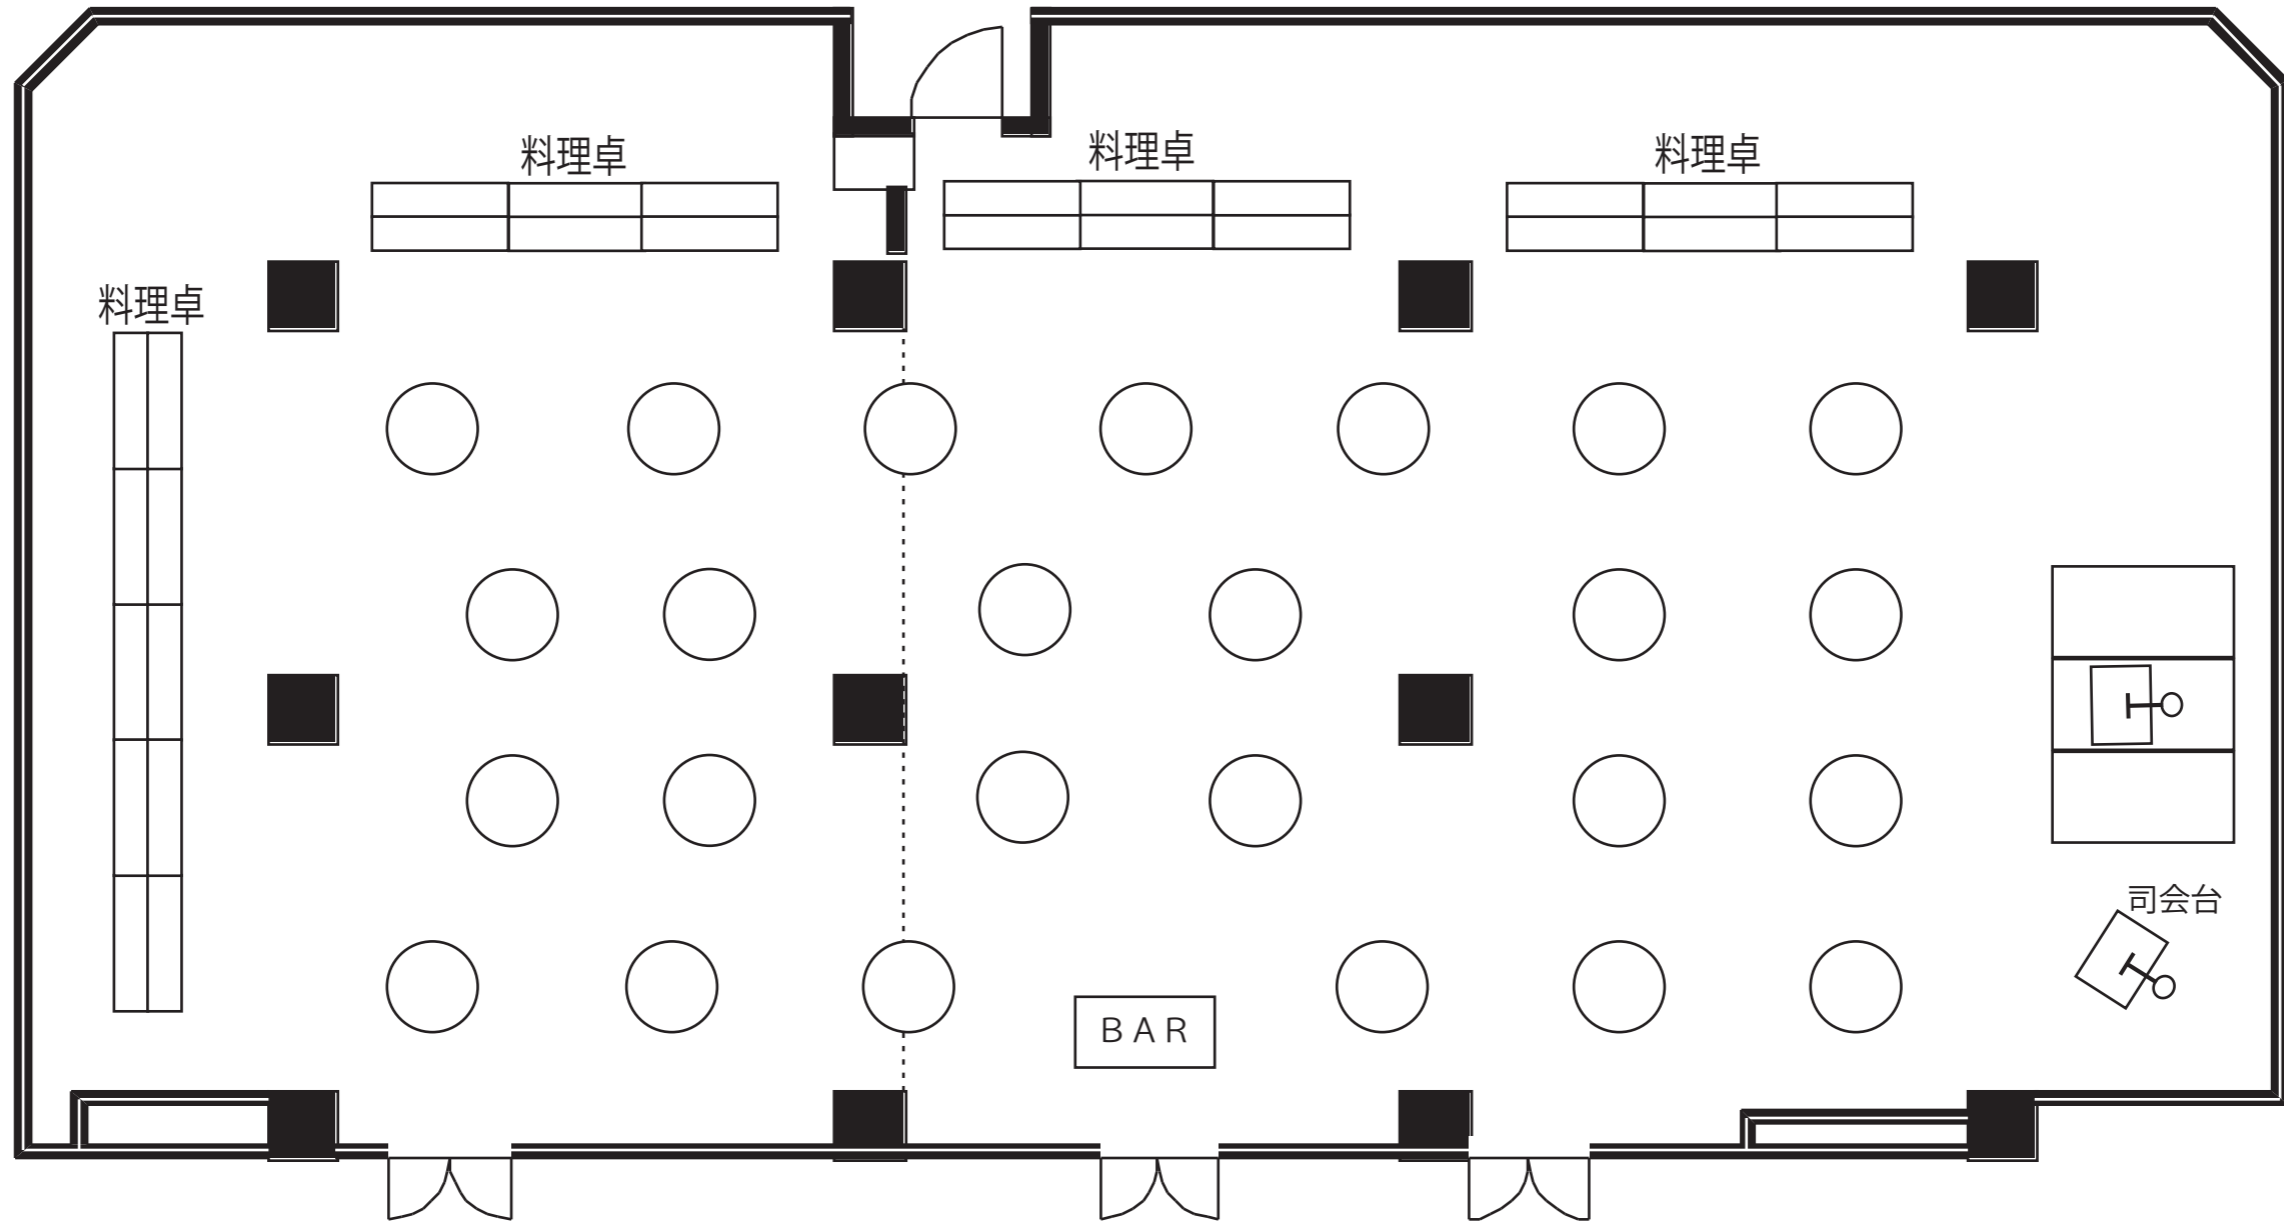

烏城の間 (南)

烏城の間 (北)

SCALE 1/100(m/m)