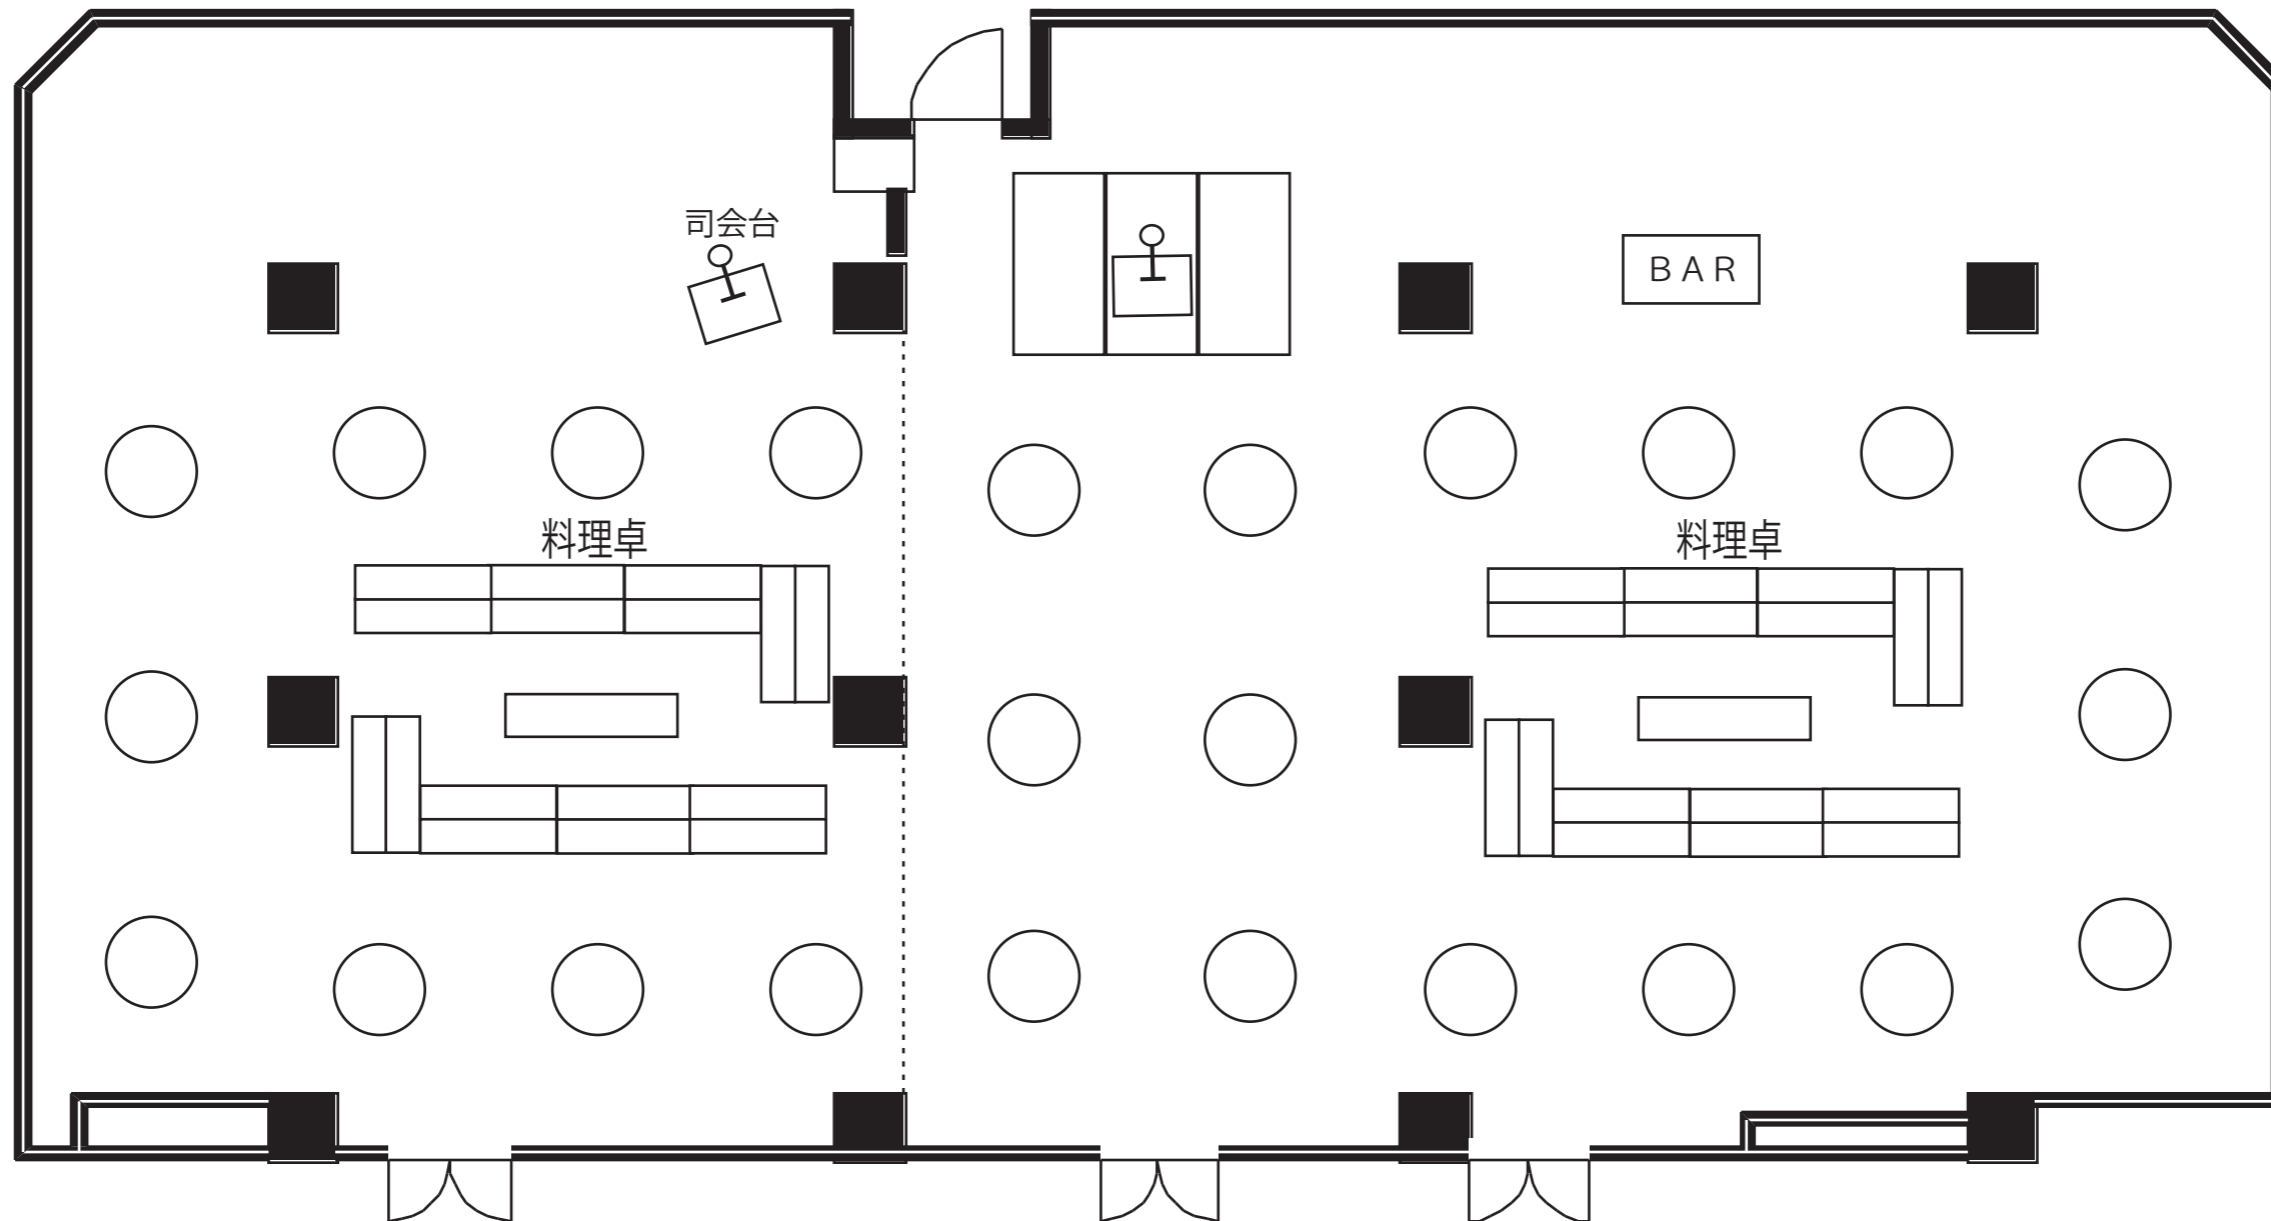

烏城の間 (南)

烏城の間 (北)

SCALE 1/100(mm)