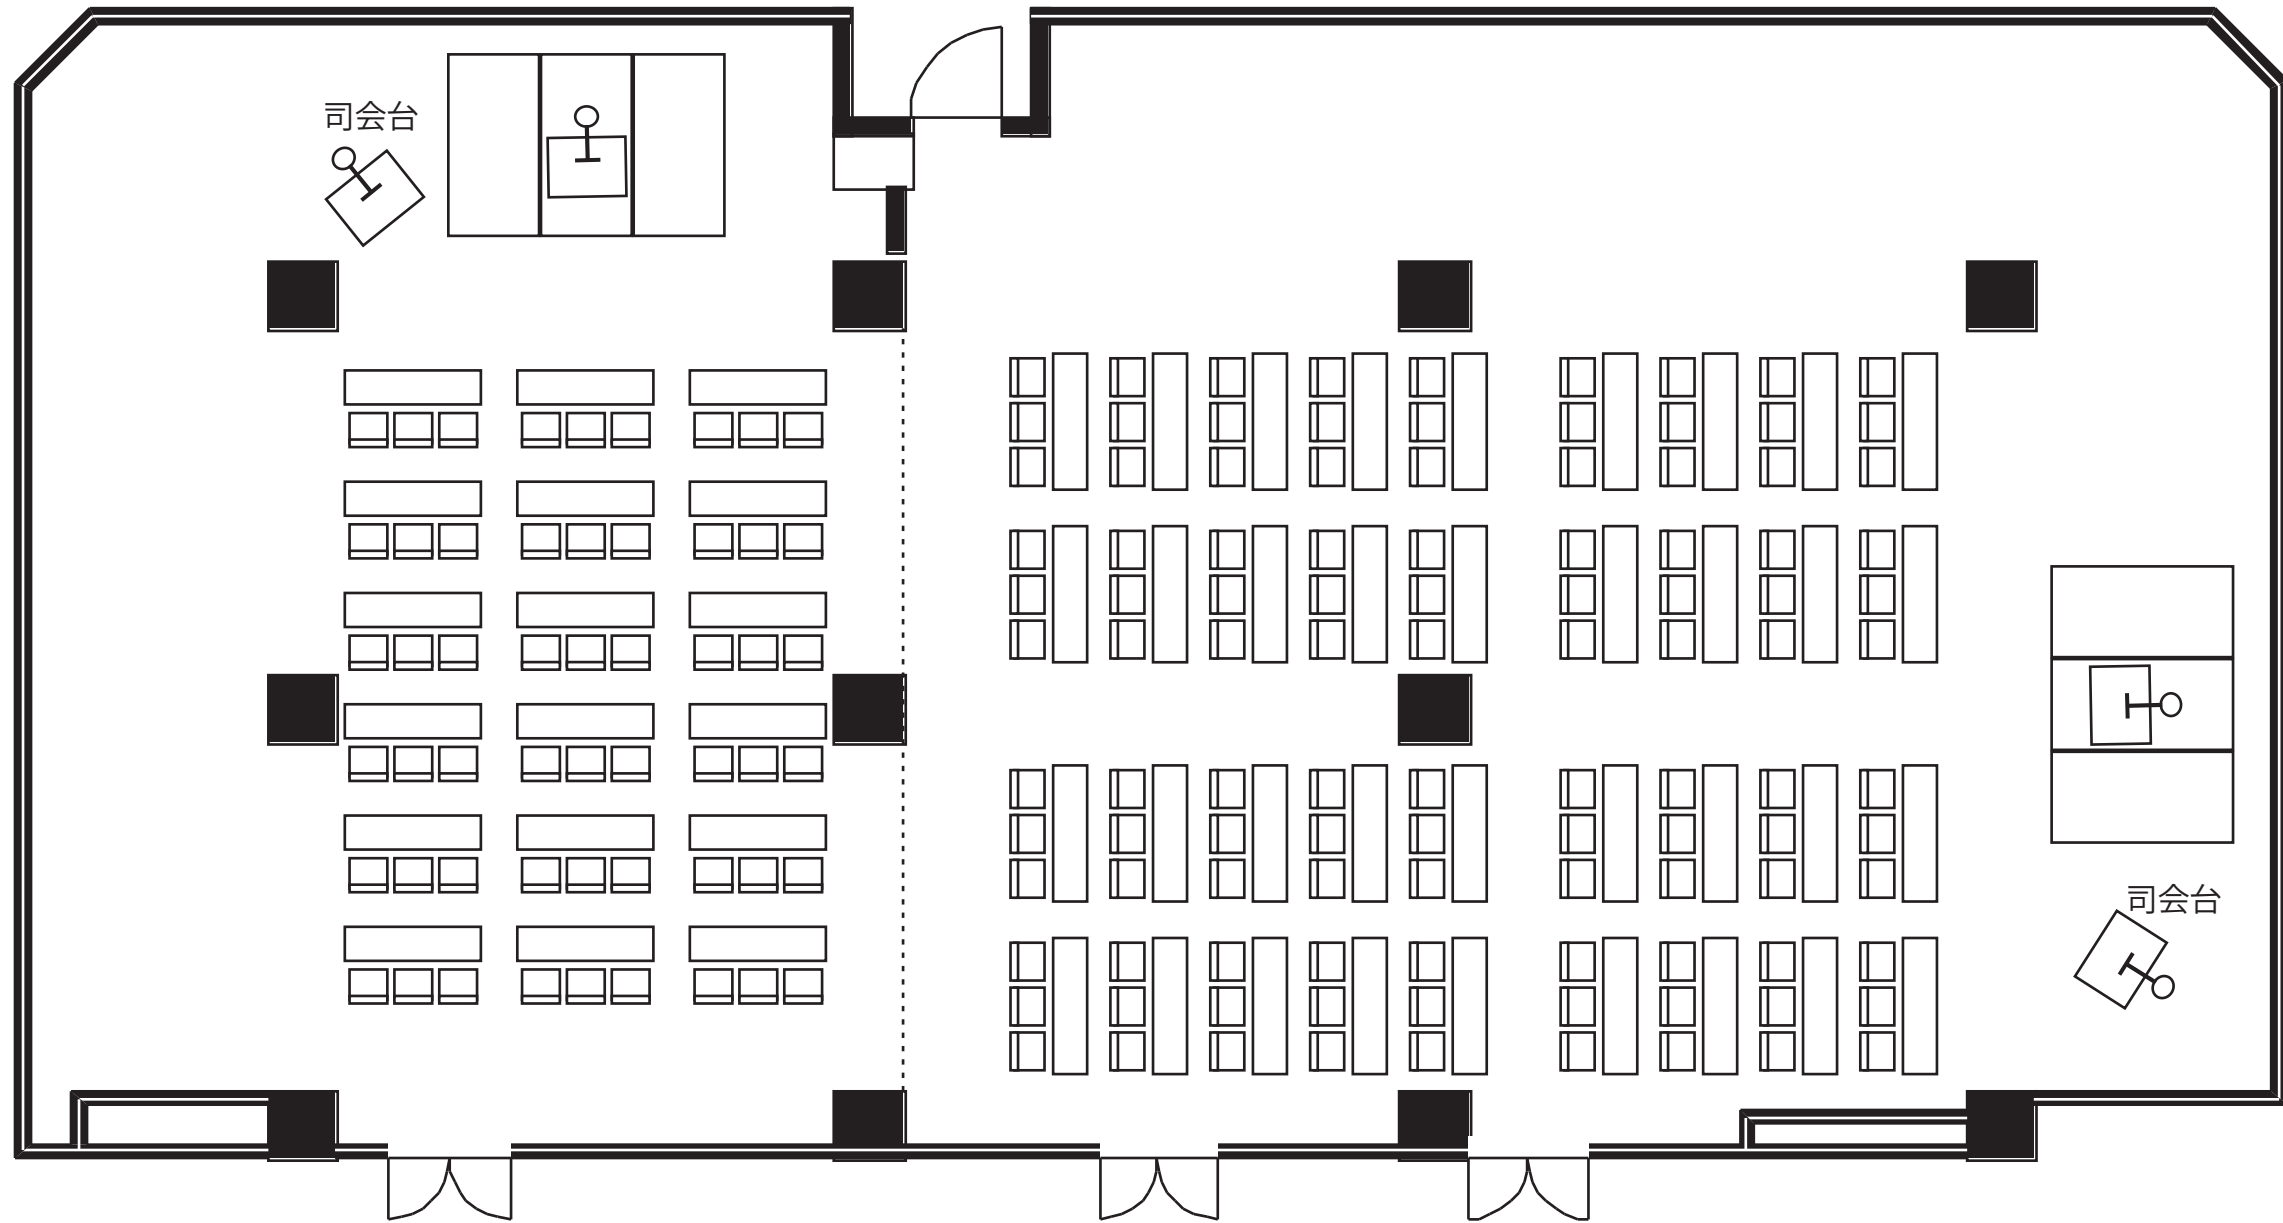

烏城の間 (南)

烏城の間 (北)

SCALE 1/100(m/m)