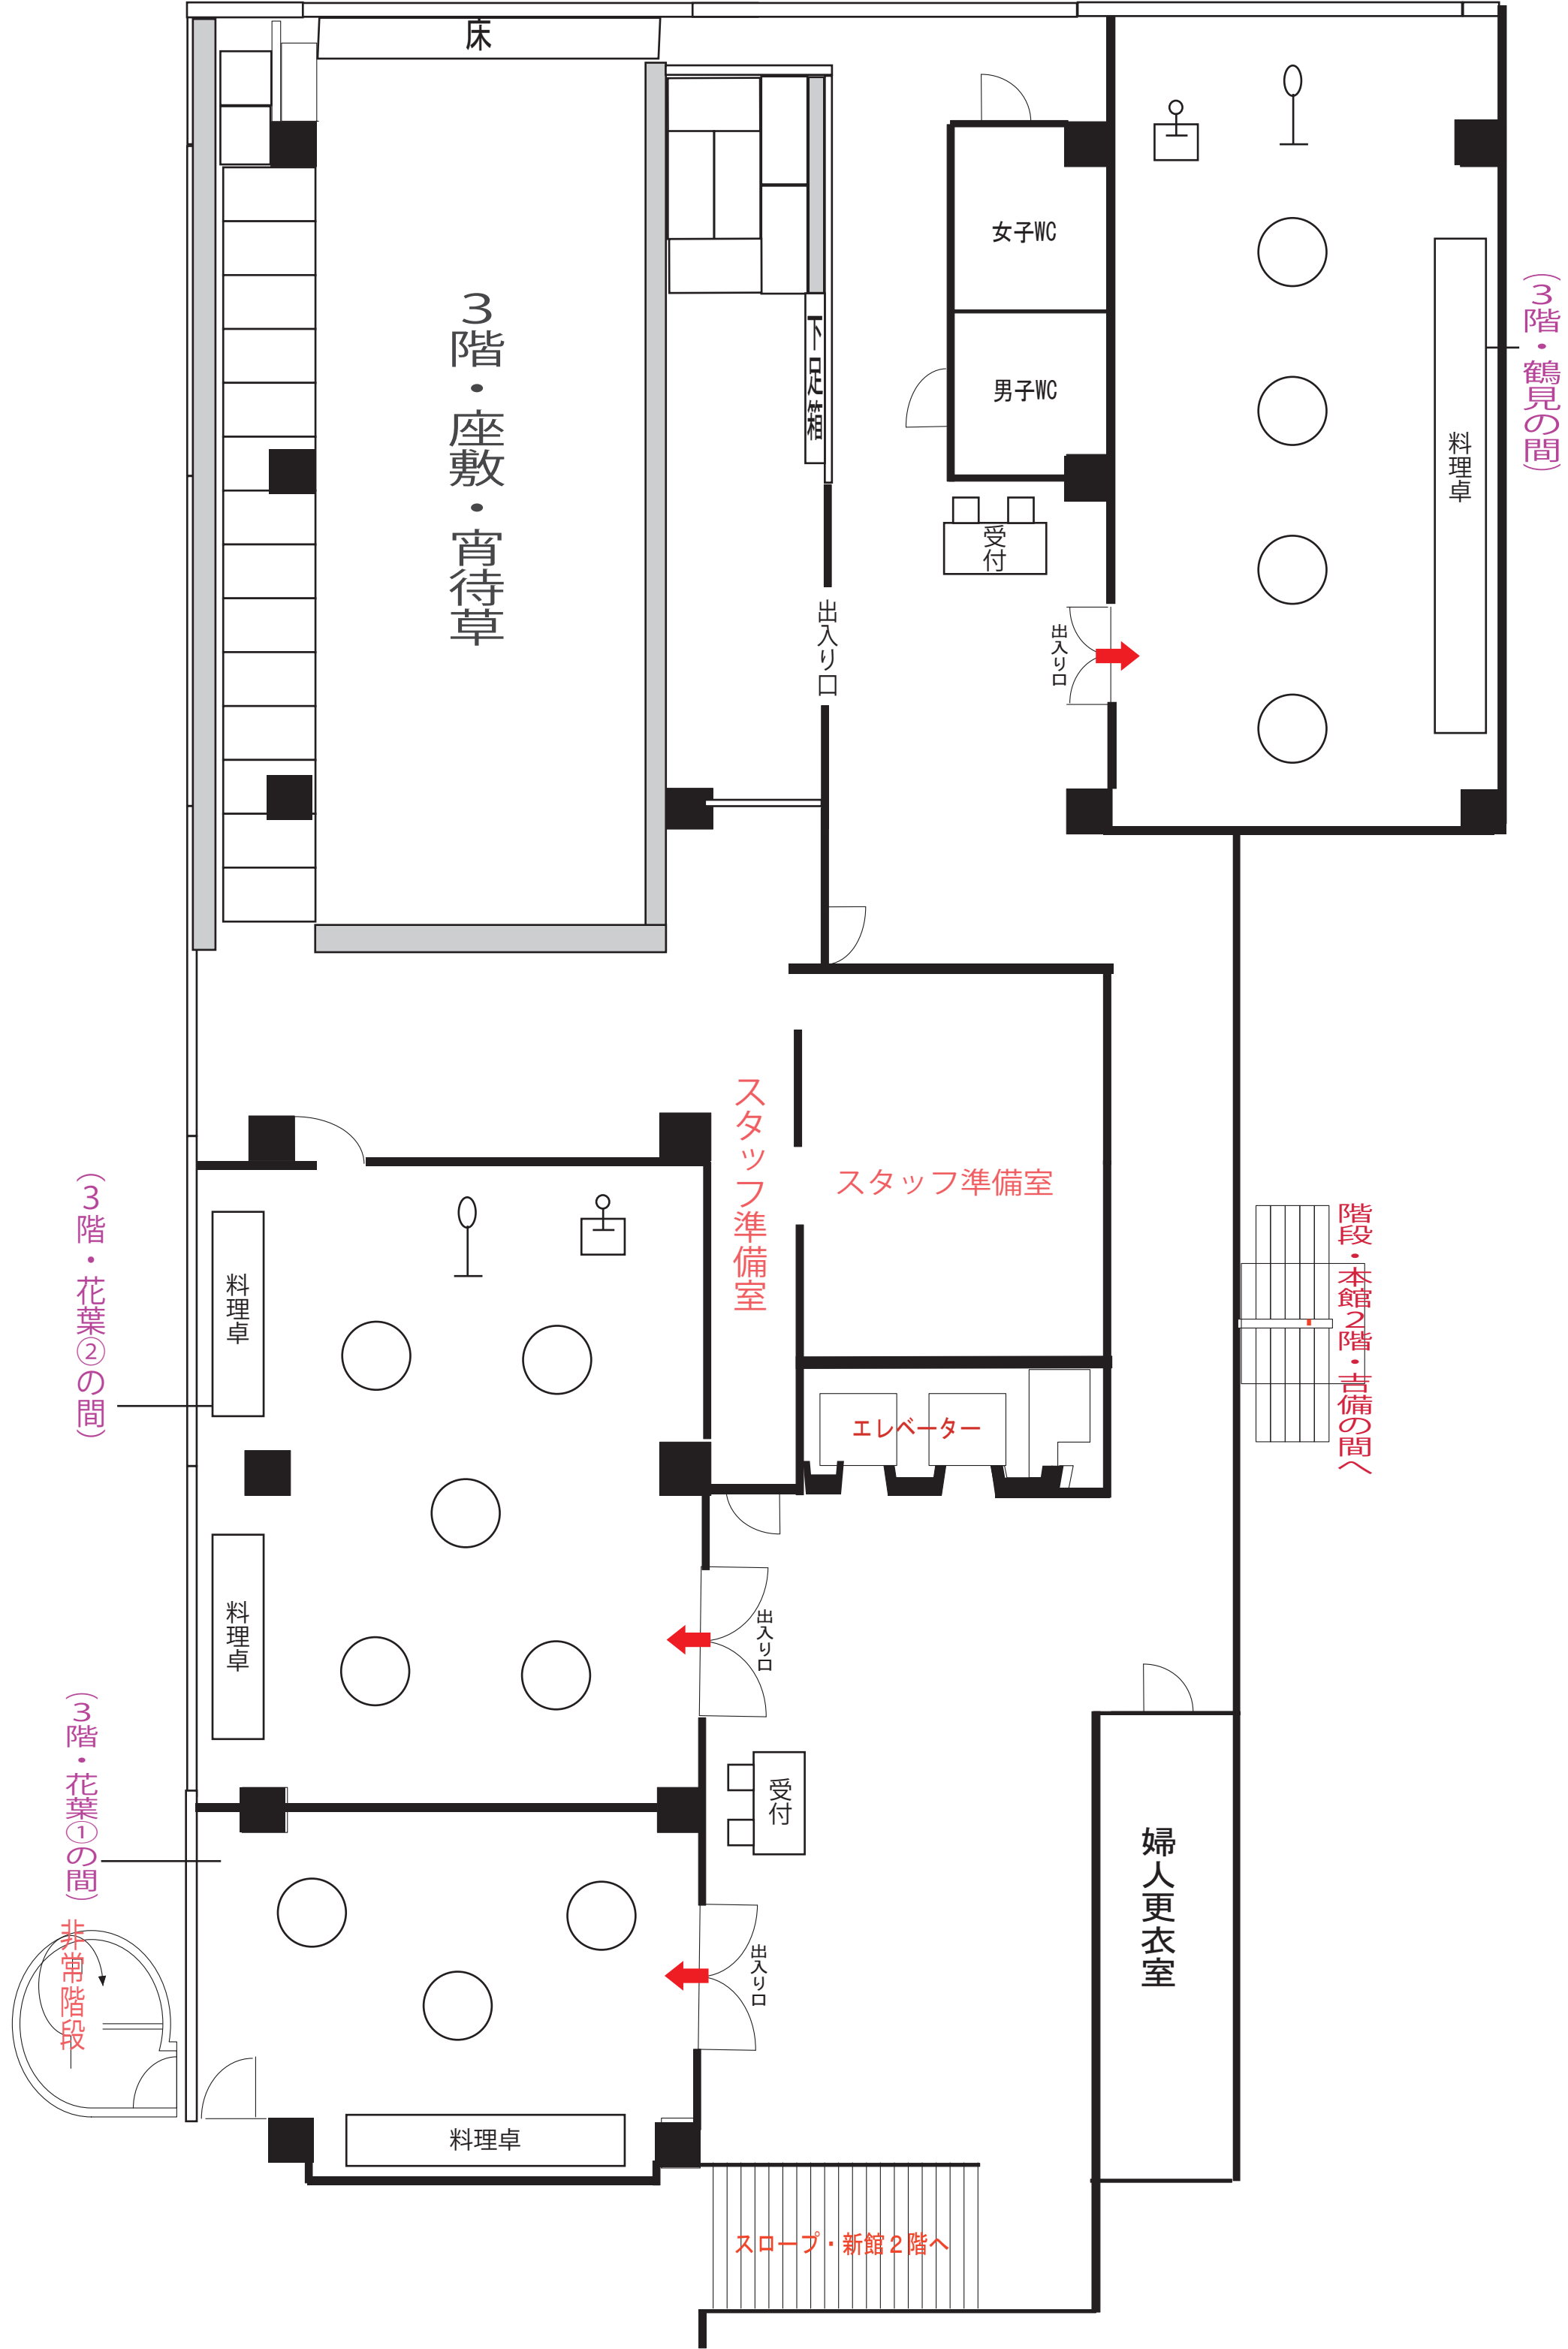

(3階・鶴見の間)

スタッフ準備室

スタッフ準備室

エレベーター

階段・本館2階・吉備の間へ

婦人更衣室

スロープ・新館2階へ

3階・座敷・宵待草

(3階・花葉②の間)

(3階・花葉①の間)

非常階段

床

下足箱

出入り口

出入り口

出入り口

受付

出入り口

床

3階・座敷・宵待草

女子WC

男子WC

受付

料理卓

(3階・花葉②の間)

料理卓

料理卓

出入り口

受付

出入り口

婦人更衣室

(3階・花葉①の間)