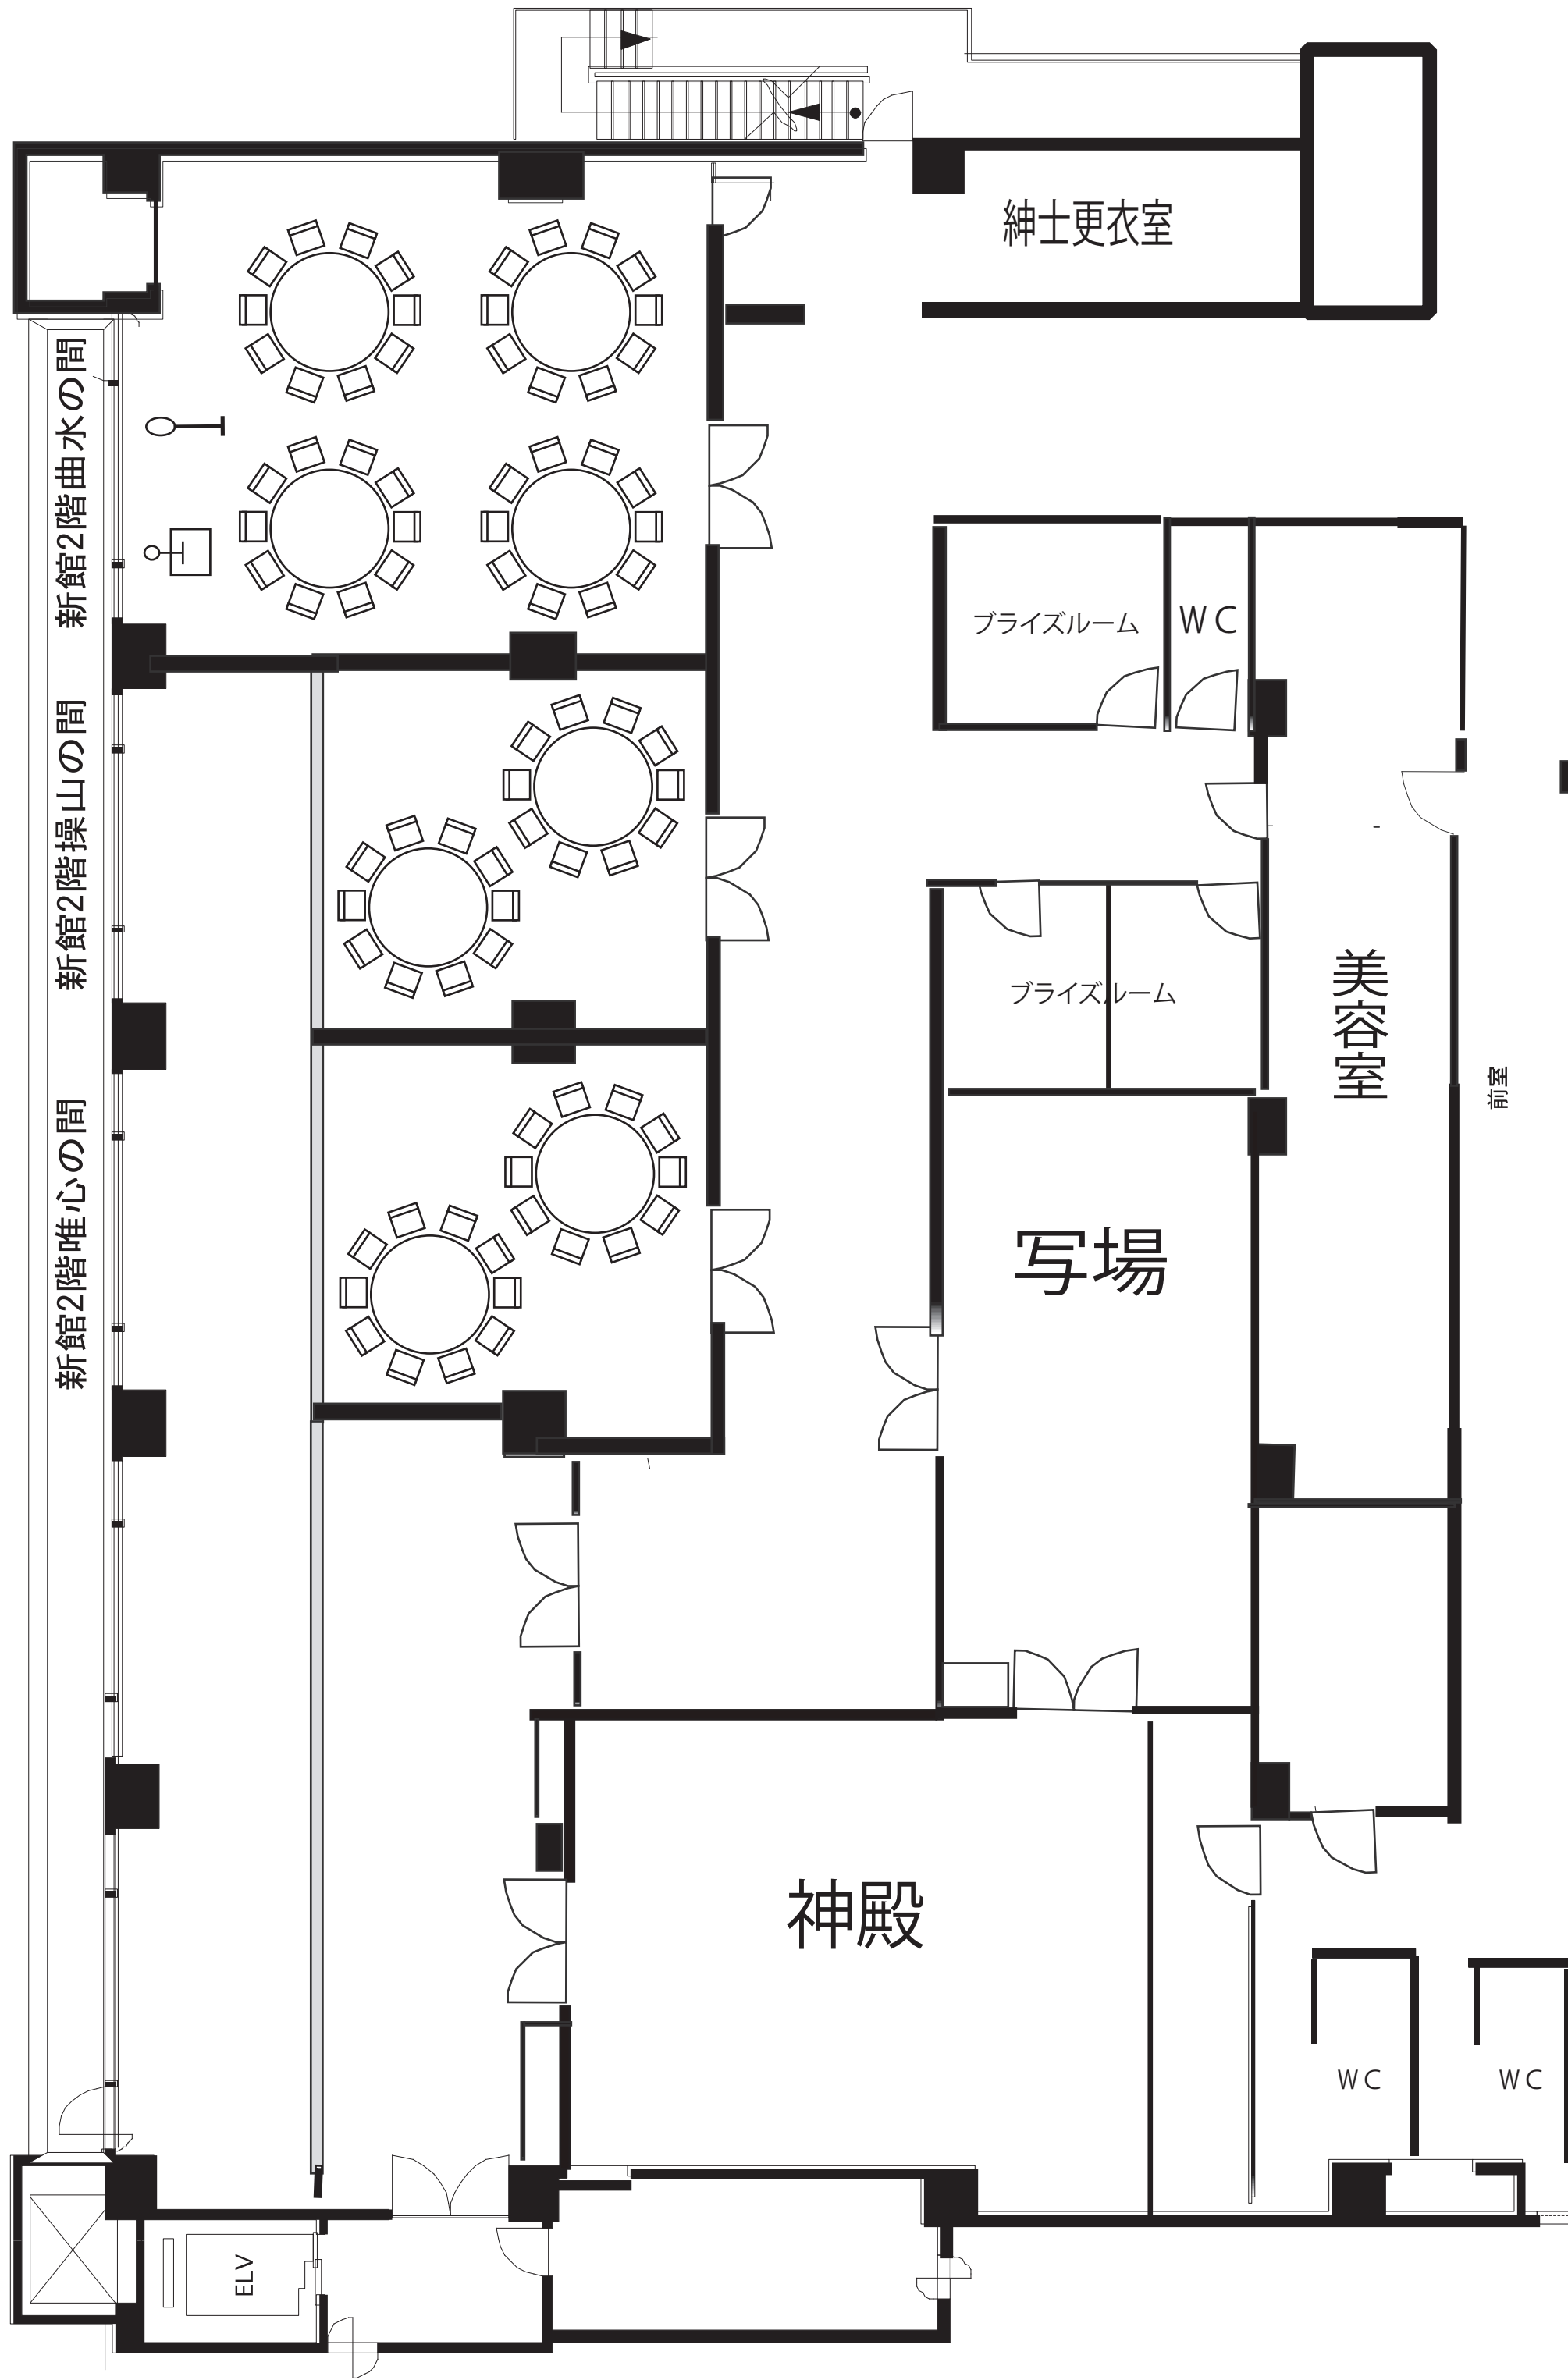

新館2階唯心の間      新館2階操山の間      新館2階曲水の間

紳士更衣室

プライズルーム

WC

プライズルーム

美容室

前室

写場

神殿

WC

WC

ELV

新館2階唯心の間      新館2階操山の間      新館2階曲水の間

紳士更衣室

プライズルーム

WC

プライズルーム

美容室

前室

写場

神殿

WC

WC

ELV