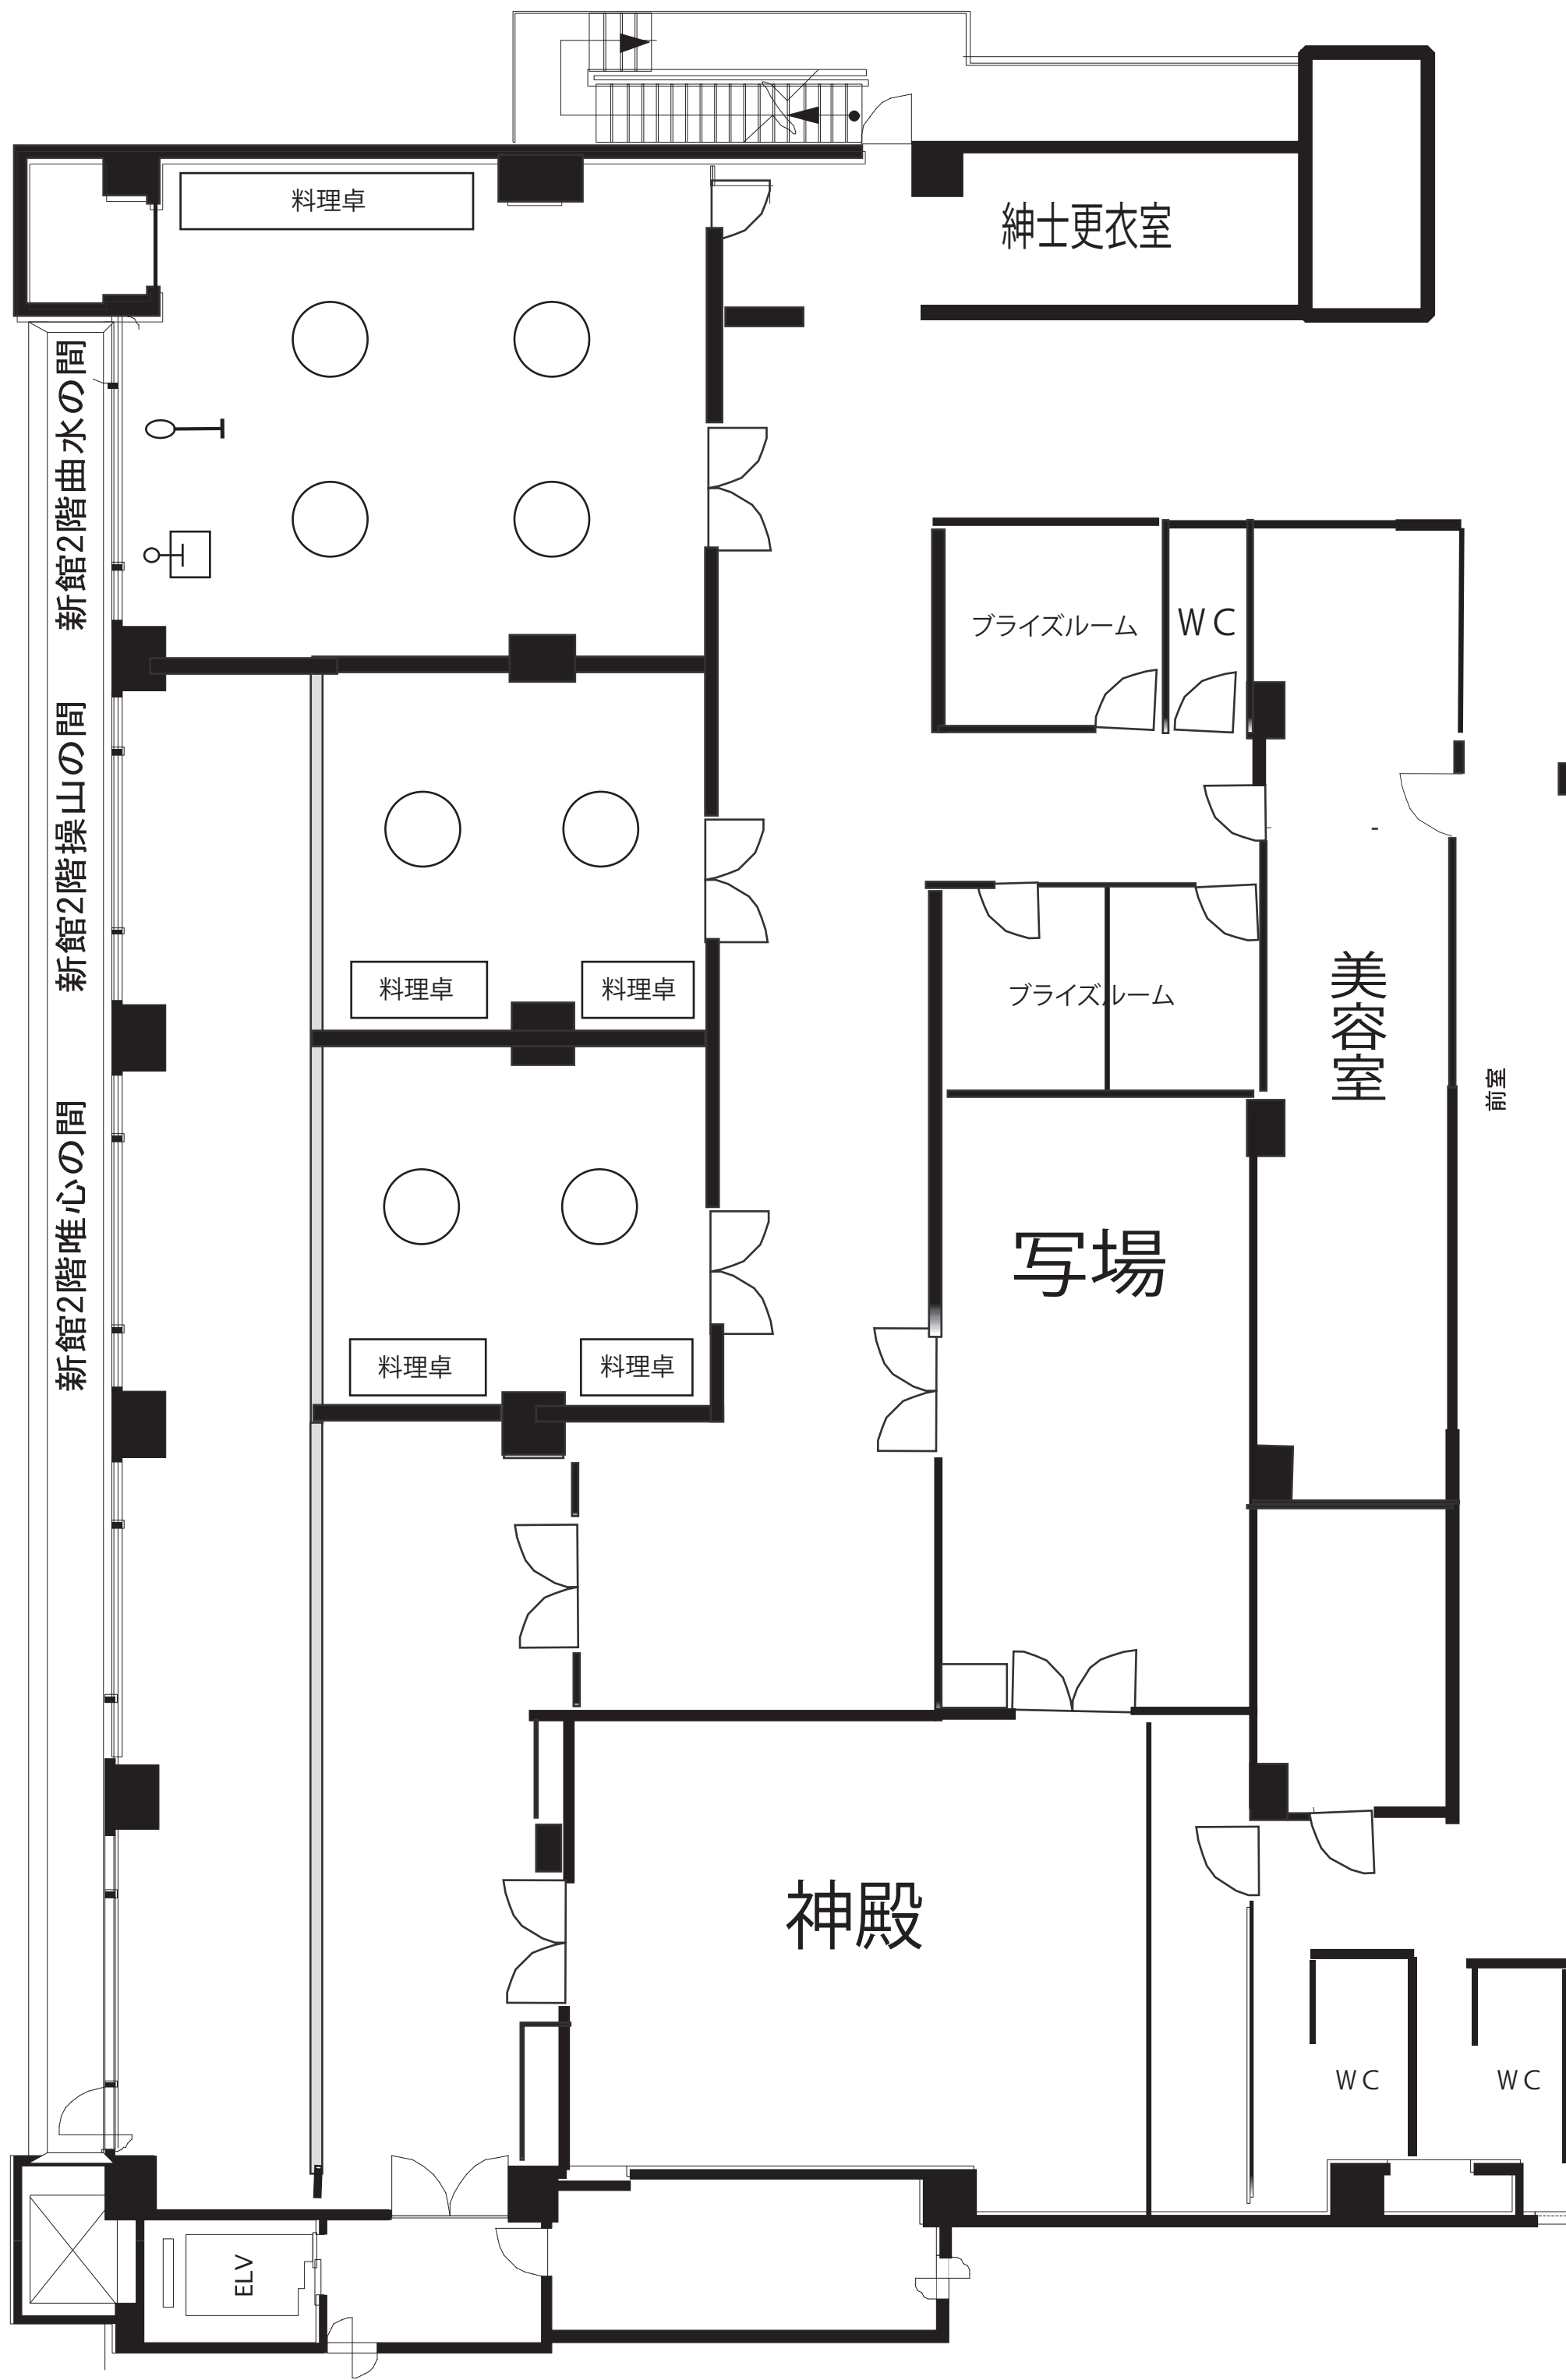

新館2階唯心の間      新館2階操山の間      新館2階曲水の間

紳士更衣室

プライズルーム

WC

プライズルーム

美容室

前室

写場

神殿

WC

WC

ELV

新館2階唯心の間      新館2階操山の間      新館2階曲水の間

紳士更衣室

プライズルーム

WC

神殿

WC

WC

ELV

EVENT SCALE 1/100 (m/m) DATE DRAW CHECK

岡山プラザホテル 2F