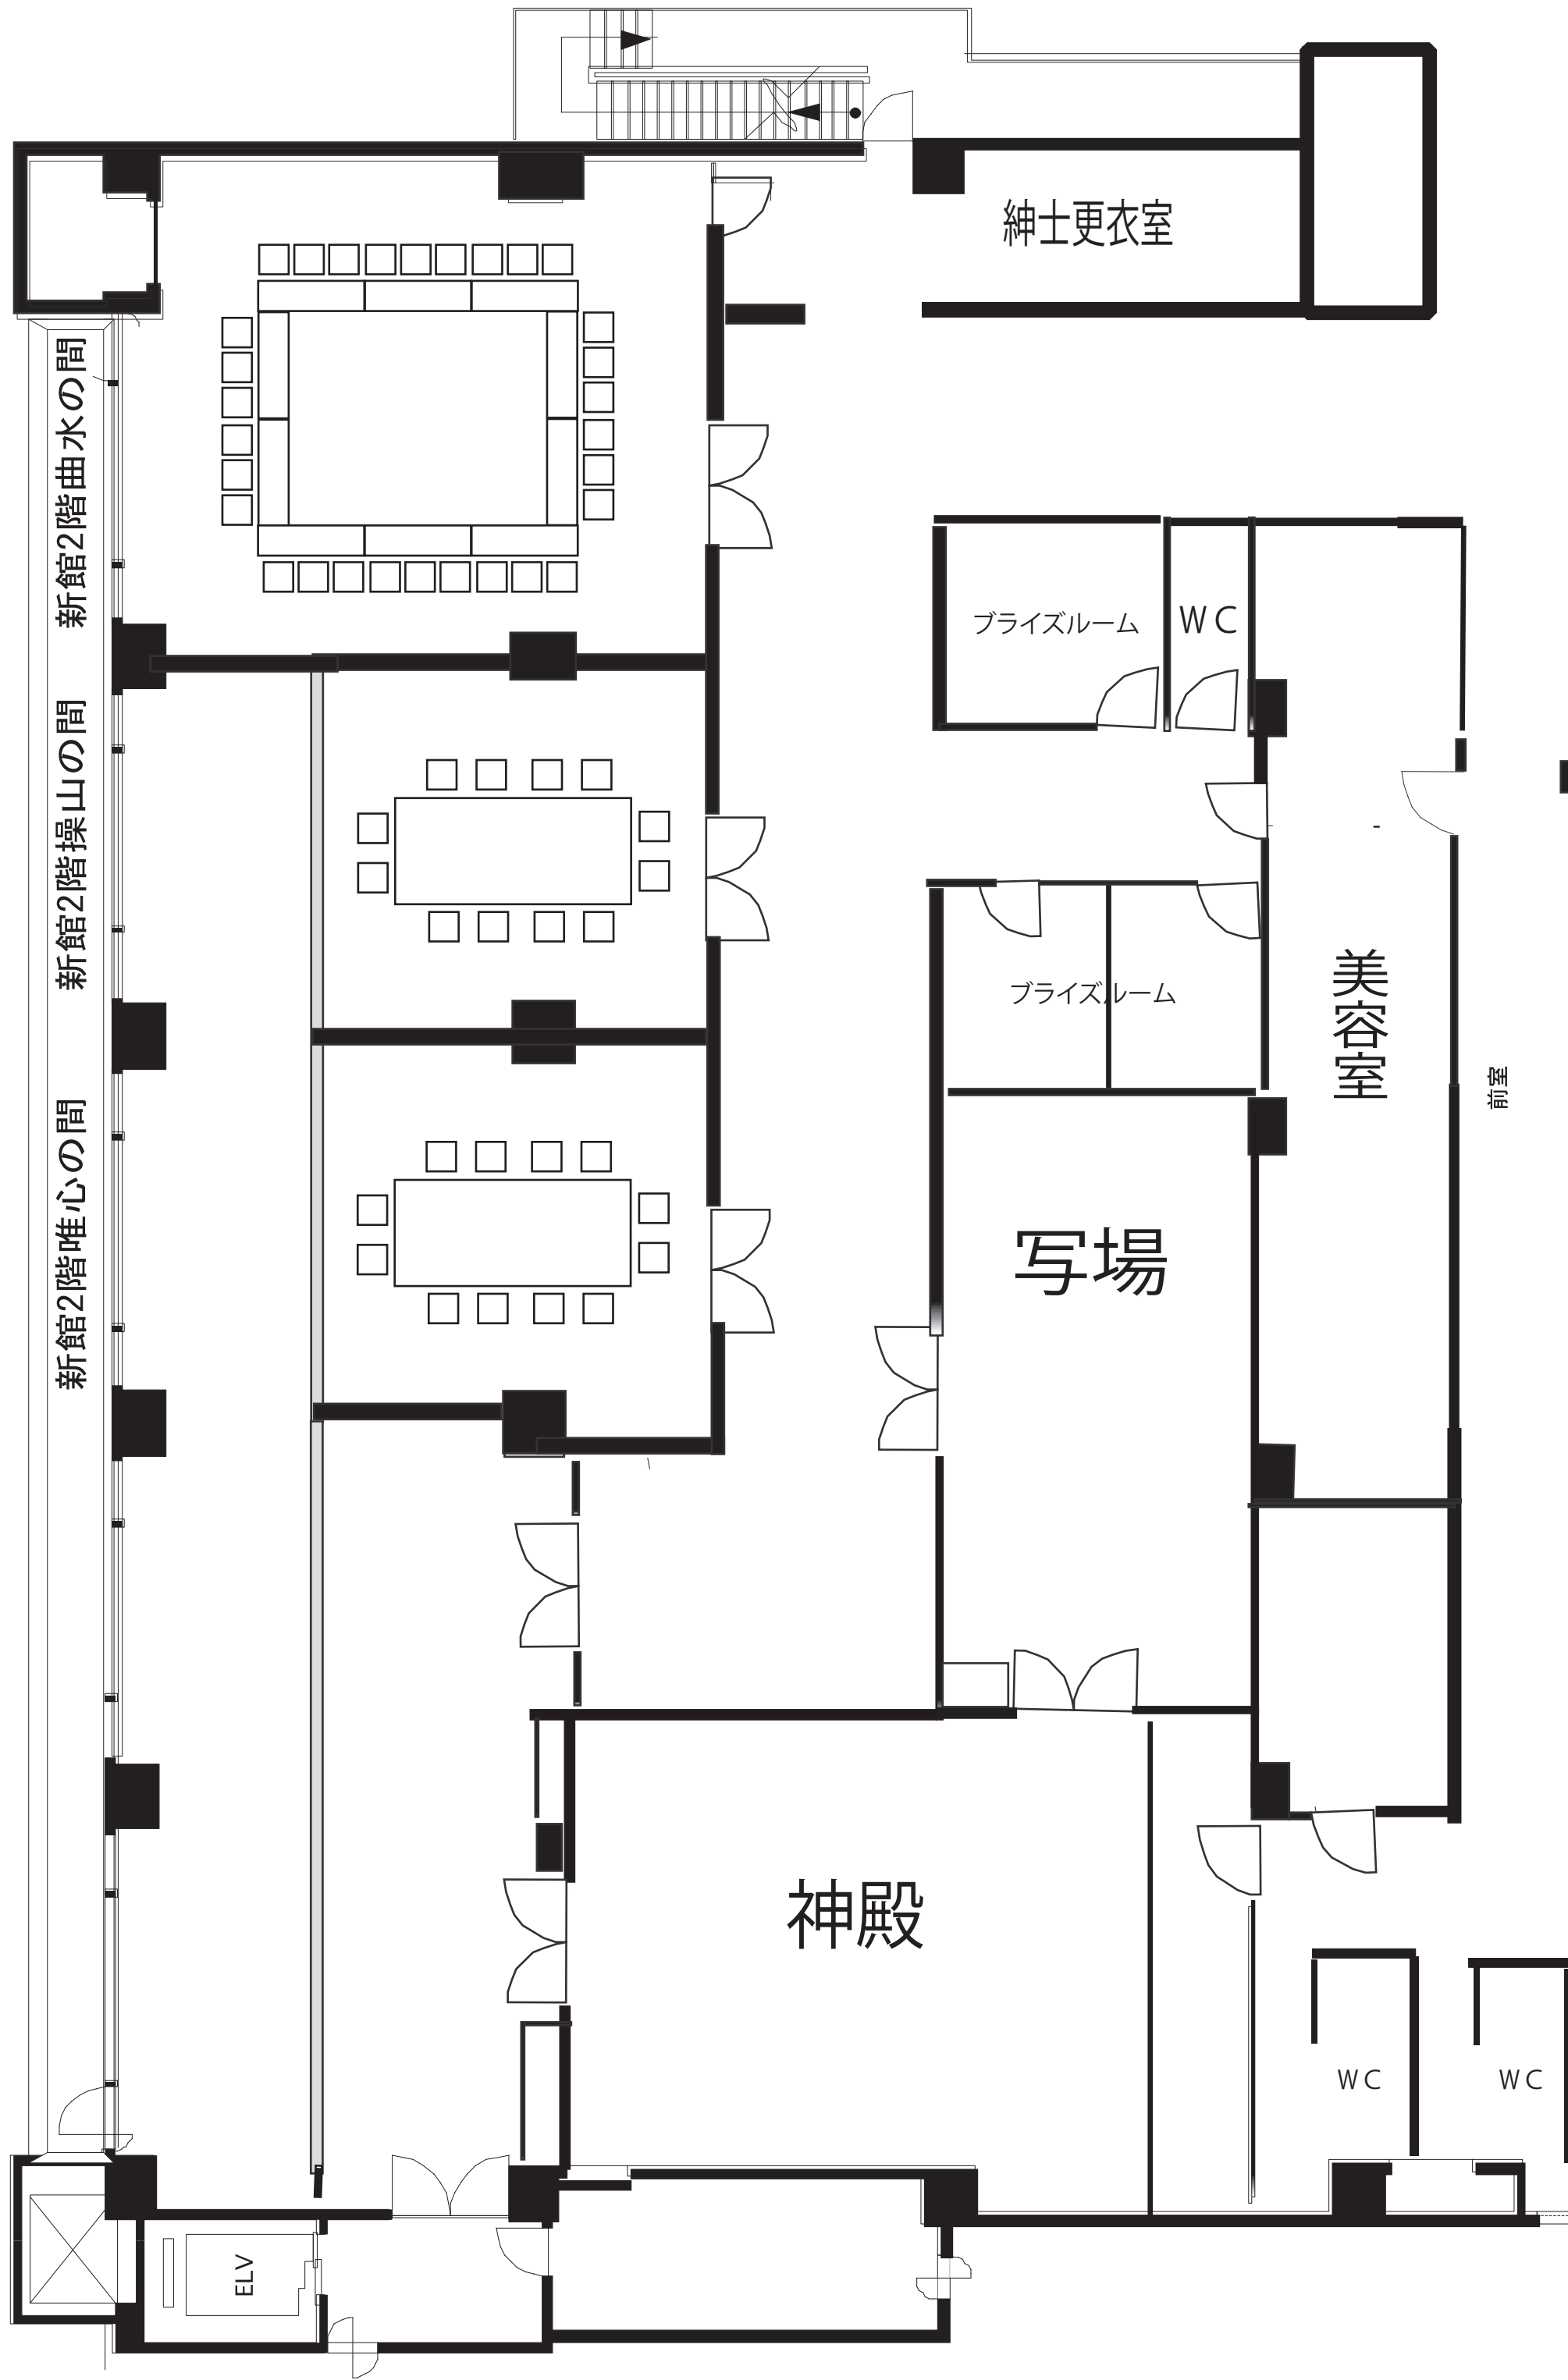

新館2階唯心の間      新館2階操山の間      新館2階曲水の間

紳士更衣室

プライズルーム

WC

プライズルーム

美容室

前室

写場

神殿

WC

WC

ELV

新館2階唯心の間      新館2階操山の間      新館2階曲水の間

紳士更衣室

プライズルーム

WC

プライズルーム

美容室

前室

写場

神殿

WC

WC

ELV