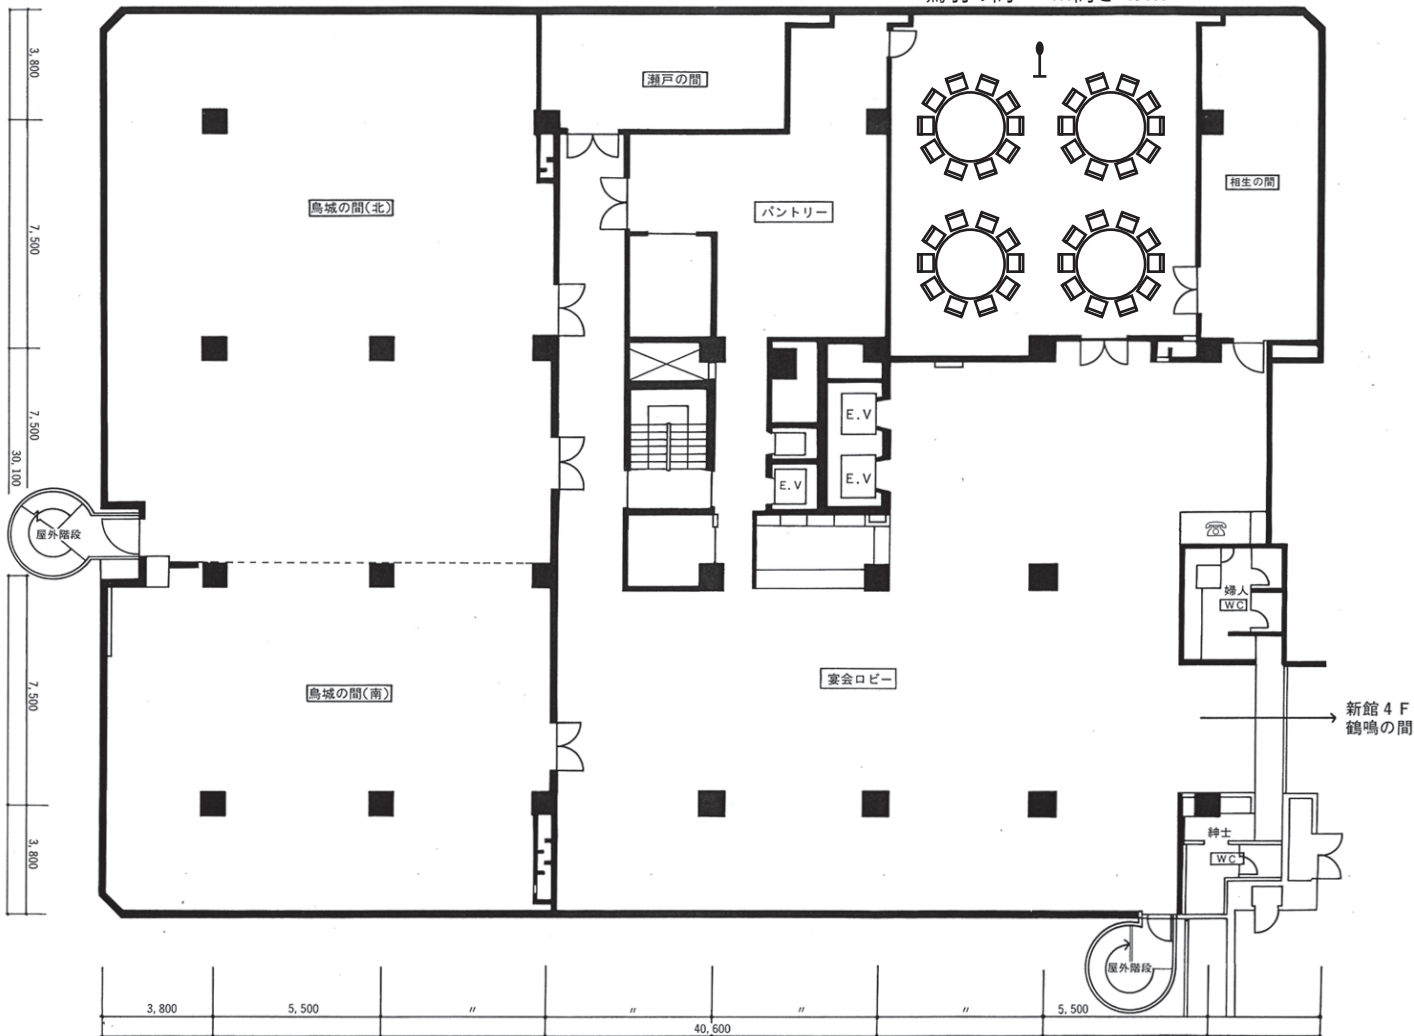

本館 4F

鷺羽の間117㎡高さ2.3m

新館 4F  
鶴鳴の間

本館 4F

鷺羽の間117㎡高さ2.3m

3,800  
7,500  
7,500  
30,100

7,500  
3,800

3,800 5,500 " " " " 5,500

40,600

新館 4F  
鶴鳴の間